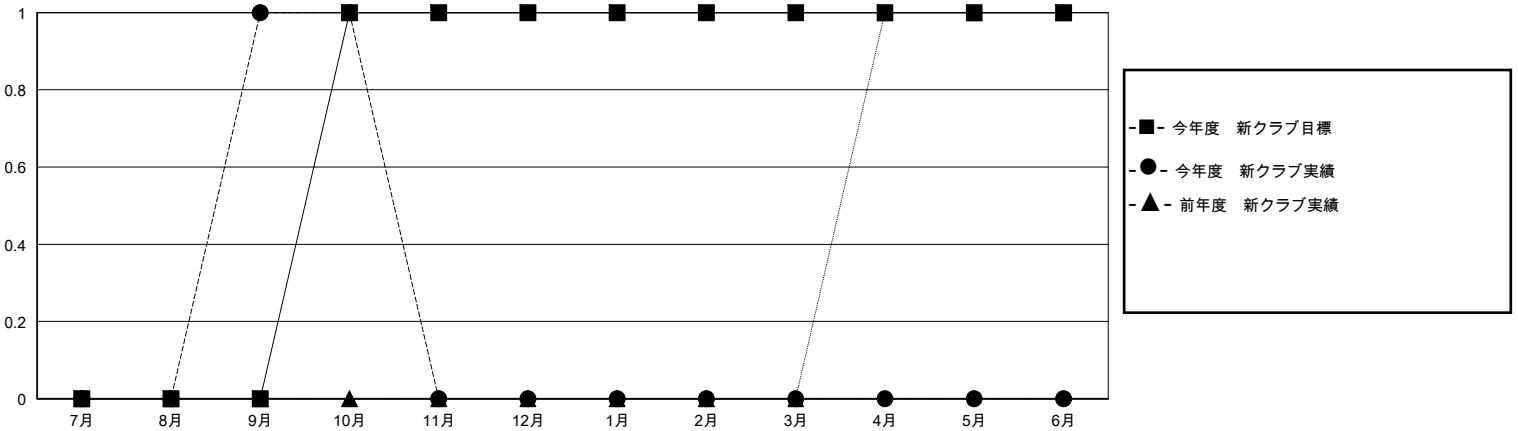

MONTHLY MEMBERSHIP PROGRESS REPORT

District 333 B

Results as of: 10/31/2024

GMT:

地域 JAPAN

GMT会則地域

クラブ				名			
結果：2024-2025				結果：2024-2025			
四半期	新クラブ目標	新クラブ	解散クラブ	四半期	会員純増目標	会員増強実績	退会者(転籍を含む)実際
7月/8月/9月	0	1	0	7月/8月/9月	30	56	60
10月/11月/12月	1	0	0	10月/11月/12月	10	2	19
1月/2月/3月	0	0	0	1月/2月/3月	30	0	0
4月/5月/6月	0	0	0	4月/5月/6月	10	0	0

新クラブ目標及び実績累計

会員目標及び実績累計

解散クラブ: 0	17 CLUBS OF 47 一名以上の新会員を登録	男女別
退会者	会員累計データを見るには、ここをクリック	男性 918 (68.82%)
物故会員 5		女性 416 (31.18%)
クラブ解散 0	世帯主/家族会員合計 0	
その他 74	国際会費半額の家族会員 0	
合計 79		