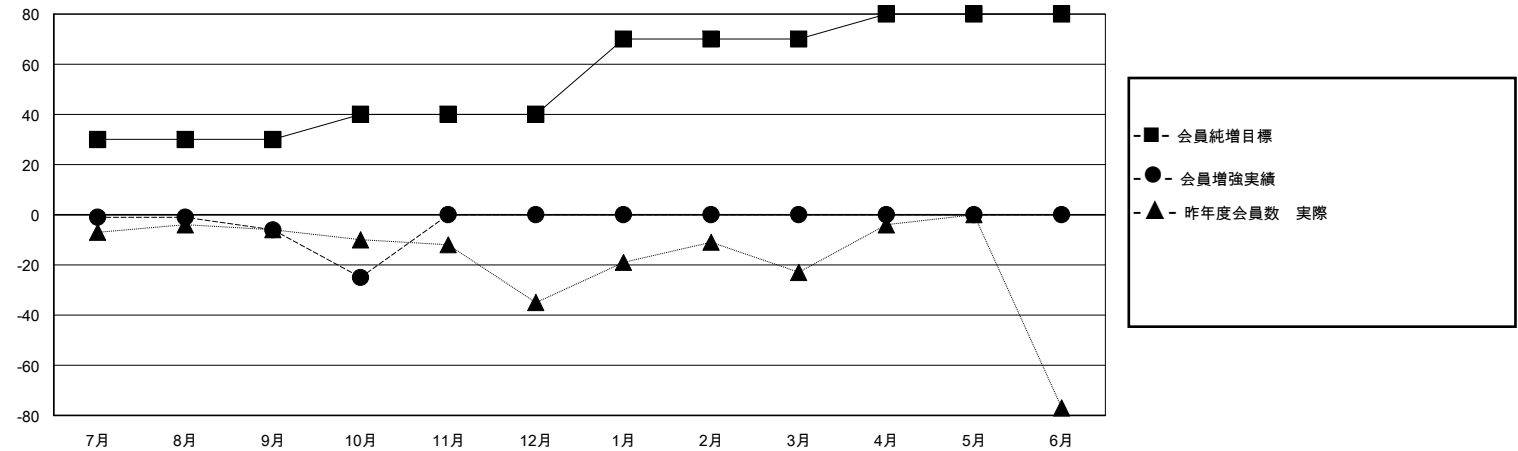

MONTHLY MEMBERSHIP PROGRESS REPORT

District 333 B

Results as of: 10/31/2024

GMT:

地域 JAPAN

GMT会則地域

クラブ				名			
結果：2024-2025				結果：2024-2025			
四半期	新クラブ目標	新クラブ	解散クラブ	四半期	会員純増目標	会員増強実績	退会者(転籍を含む)実際
7月/8月/9月	0	1	0	7月/8月/9月	30	56	60
10月/11月/12月	1	0	0	10月/11月/12月	10	2	19
1月/2月/3月	0	0	0	1月/2月/3月	30	0	0
4月/5月/6月	0	0	0	4月/5月/6月	10	0	0

新クラブ目標及び実績累計

会員目標及び実績累計

解散クラブ: 0	17 CLUBS OF 47 一名以上の新会員を登録	男女別
退会者	会員累計データを見るには、ここをクリック	男性 918 (68.82%)
物故会員 5		女性 416 (31.18%)
クラブ解散 0	世帯主/家族会員合計 0	
その他 74	国際会費半額の家族会員 0	
合計 79		